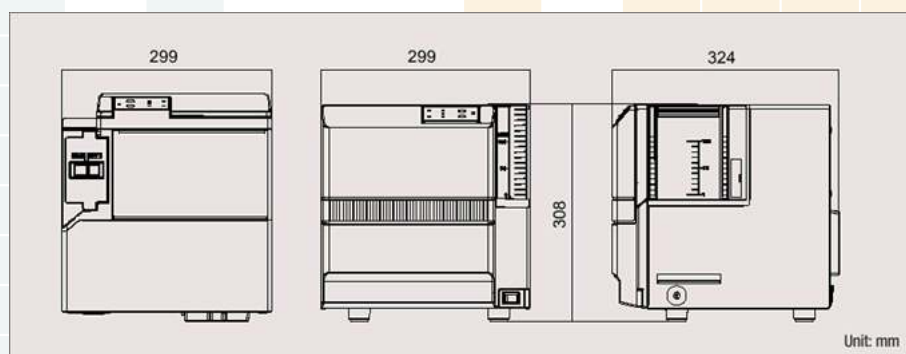

Especificaciones técnicas EDISECURE® DCP360i

› Método de impresión	Sublimación/transferencia térmica de calidad fotográfica
› Resolución	300 ppp
› Colores	Hasta 16,7 millones
› Velocidad de impresión	180 tarjetas a todo color por hora con cinta YMCKO (1 cara) 120 tarjetas a todo color por hora con cinta YMCKOK (2 caras)
› Soporte de impresión	Tarjeta CR-80
› Grosor	De 0,25 a 1 mm
› Área máxima de impresión	CR-80 "a sangre"
› Materiales	PVC PET (poliéster) con acabado de PVC (PVH)
› Alimentador	100 tarjetas de 0,76 mm
› Drivers disponibles	Windows® 2000/XP
› Interfase	USB 2.0 (480 Mbps)
› Alimentación	100-240 VAC
› Dimensiones	299 (ancho) x 308 (alto) x 324 (profundidad) mm
› Peso	12 kg
› Garantía	12 meses
› Cintas de impresión	Color con negro resina YMCKO para 750 impresiones Color con doble panel de negro resina YMCKOK para 600 impresiones Negro resina K para 2.200 impresiones (previsto 1/2006)
› Opciones	Módulo codificador de banda magnética (ISO 3 pistas LoCo/HiCo) incl. estación chip con contacto Módulo de codificación RFID LEGIC® Módulo de codificación RFID MIFARE® Módulo de codificación RFID HID® Módulo de sobrelaminación EDISECURE® ILU

Información sujeta a modificaciones sin previo aviso. Última actualización 9/2005 © 2005 IMAGID LAB ONE, S.R.L.

IMAGID LAB ONE, S.R.L.

Madrid, 2, 1ª Planta, Oficina 9 · Urbanización Los Arcos · 28770 Colmenar Viejo · Madrid
Teléfono: (+34) 918 467 092 · Fax: (+34) 918 467 093 · Correo electrónico: info@imagid.es

www.imagid.es